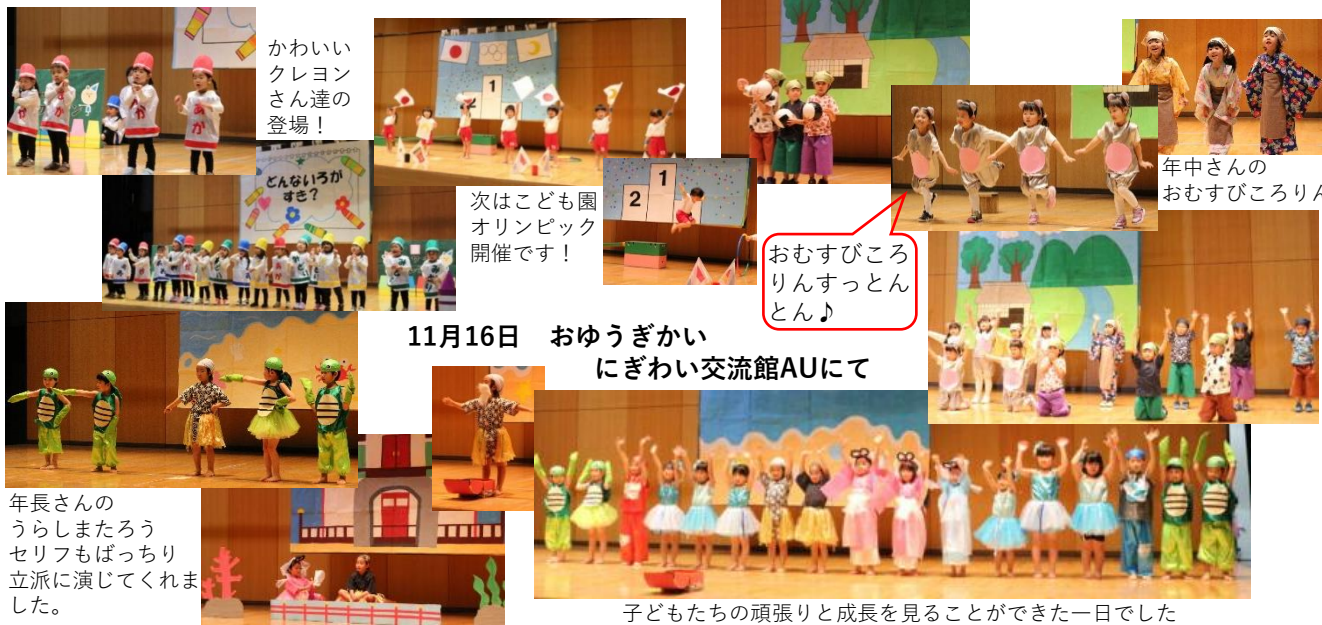

# サン・パティオこども園 たより

認定こども園

社会福祉法人  
山栄会

～ 令和7年度 園児募集開始しております ～

最後に今年収穫した  
稲穂をもらいました

きつねさん 描いてもらったよ!

10月12日 通町商店街 招福狐の行列に参加しました

木のうちに!

走ったり、ねころんだり

土あそびもみんな  
だいすき

10月17日 おさんぽコース 千秋公園

かわいい  
クレヨン  
さん達の  
登場!

こんにちはか  
すき?

次はこども園  
オリンピック  
開催です!

おむすびころ  
りんすつとん  
とん!

年中さんの  
おむすびころりん

11月16日 おゆうぎかい  
にぎわい交流館AUにて

年長さんの  
うらしまたろう  
セリフもばっちり  
立派に演じてくれま  
した。

子どもたちの頑張りと成長を見ることができた一日でした

～未就園児集まれ～

**今月の園開放** 時間：10:00～11:00頃

**12/18 (水) クリスマスの飾りを作ろう!**

～園開放日って??～

まだ保育園等に入園していないお子さんと保護者の方が園の様子を見たり、園児と一緒に遊んだりする日です!