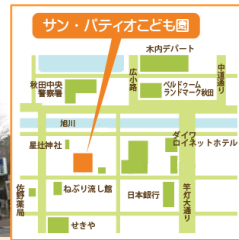

♪ 今月の園開放 ♪ 時間：10:00～11:00頃
 2/12(水) バレンタイン制作をしよう!
 (スタンプあそび ♡♡♡ 🍰🍰🍰 ♡♡♡)
 2/27(木) からだを動かして遊ぼう!

次回の園開放日は
 ≪5/27(火) になります≫

～園開放日って??～

まだ保育園等に入園していないお子さんと保護者の方が園の様子を見たり、園児と一緒に遊んだりする日です!

一時預かりも行っておりますので、ご活用ください。
 (秋田市子育てクーポンもご利用できます)
 詳しくはホームページ 園までお問い合わせください。

園見学も随時うけております!

【問い合わせ・申込先】

〒010-0921 秋田市大町一丁目2番7号

ご来園の際は、地下駐車場をご利用ください。
 駐車券をお渡しいたします。

TEL 018-827-3864

HPはこちらから